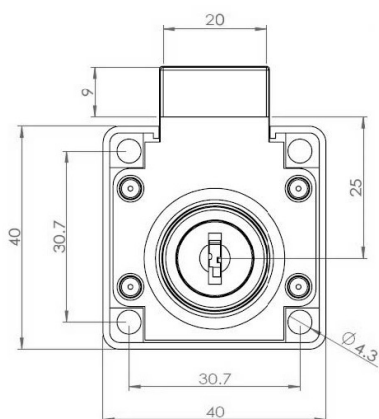

PRODUCT SHEET

Description:

Rim Lock 850, $\varnothing 19 \times 22$ mm, Drawer, NPL, CK SISO

Item number:

14.01.052-2

Units	Box	Carton	HS Code	Barcode
Pcs.	12	192	8301300000	
				5704866032292

SISO A/S

Mileparken 11
DK-2740 Skovlunde
Denmark
VAT: DK 24786013