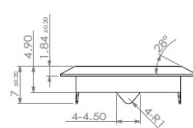

PRODUCT SHEET

Description:

Rim Lock 850, $\varnothing 19 \times 22$ mm, Drawer, NPL, CK SISO

Item number:

14.01.052-2

Units	Box	Carton	HS Code	Barcode
Pcs.	12	192	8301300000	
				5704866032292

SISO A/S

Mileparken 11
DK-2740 Skovlunde
Denmark
VAT: DK 24786013